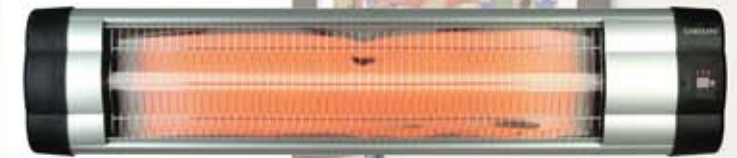

ORION®

ORION OR-QH20T

- Максимальная мощность: 2000Вт.
- LED дисплей
- Цифровая панель управления
- 8 часовой таймер с пошаговой установкой в 30 минут
- Цифровая установка температуры в диапазоне от +15°C до +40°C
- Дистанционное управление (в комплекте пульт дистанционного управления)
- Расстояние работы ПДУ до 7м
- Телескопическая подставка
- Длина сетевого шнура: 2м
- Номинальное напряжение/частота: AC230В~50Гц
- Номинальная мощность: 2000Вт
- Номинальный ток: 8,7А
- Класс защиты от поражения электрическим током: I
- Степень защиты от влаги: IPX0
- Размеры обогревателя: 97X14,5X23,5см
- Размеры телескопической подставки: 107X14X10см
- Размеры коробки: 109x16,5x35,5см
- Вес нетто/брутто: 4,7кг/6,1кг
- Вес нетто обогревателя: 3кг
- Вес нетто телескопической подставки: 1,7кг
- Цвет корпуса изделия: серебристый и черный
- Монтаж обогревателя: напольный/настенный