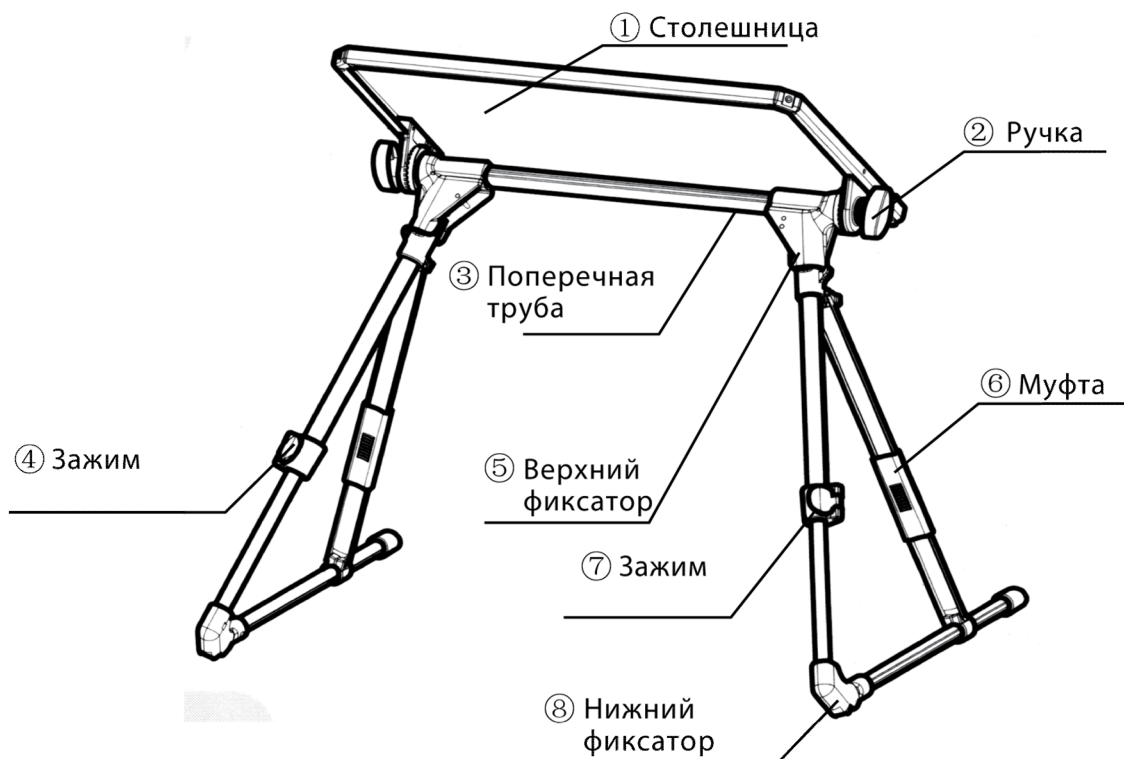

: OR-LD02,
OR-LD04

OR-LD02

OR-LD04

ORION OR-LD02/OR-LD04

ORION OR-LD02/OR-LD04,

ORION

25 36

OR-LD02:

OR-LD04:

- : 39 ()*
- : 27,3 () * 6,5 ()
- : 40,8 () * 27.5
- () * 7.5 ()
- : -30 ~ 160 °
- : 25-36
- : 0,58

- : 51 ()*
- : 28,5 () * 6,5 ()
- : 55 () * 29.5 () * 8
- ()
- : -30 ~ 160 °
- : 1,2 ()
- 70

Следуйте инструкциям ниже, чтобы сложить или разложить столик.