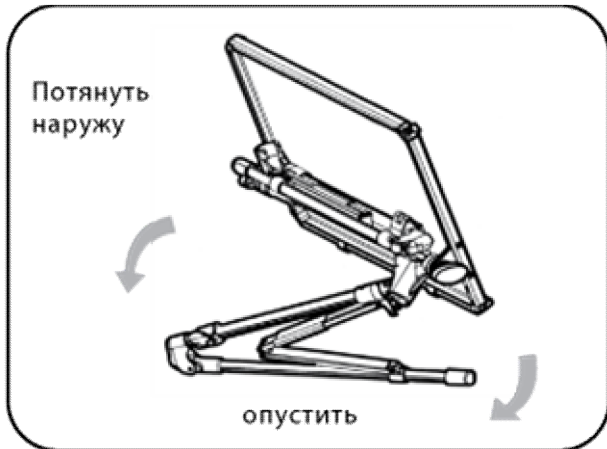

Следуйте инструкциям ниже, чтобы сложить или разложить столик.

1.

2.