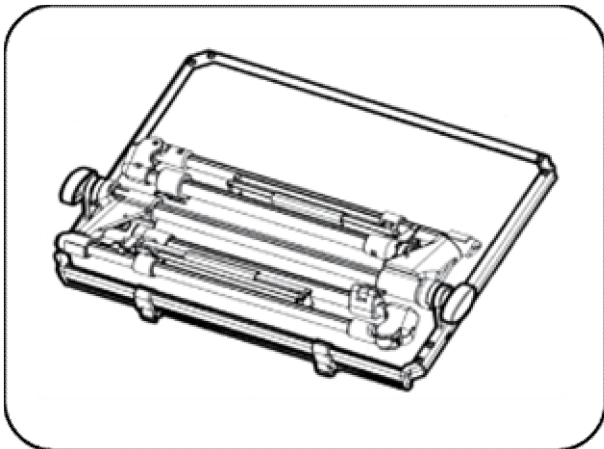

: OR-LD02,
OR-LD04

OR-LD02

OR-LD04

ORION OR-LD02/OR-LD04

ORION OR-LD02/OR-LD04,

ORION

25 36

OR-LD02:

OR-LD04:

- : 39 ()*
- : 27,3 () * 6,5 ()
- : 40,8 () * 27.5
- () * 7.5 ()
- : -30 ~ 160 °
- : 25-36
- : 0,58

- : 51 ()*
- : 28,5 () * 6,5 ()
- : 55 () * 29.5 () * 8
- ()
- : -30 ~ 160 °
- : 1,2 ()
- 70

Следуйте инструкциям ниже, чтобы сложить или разложить столик.